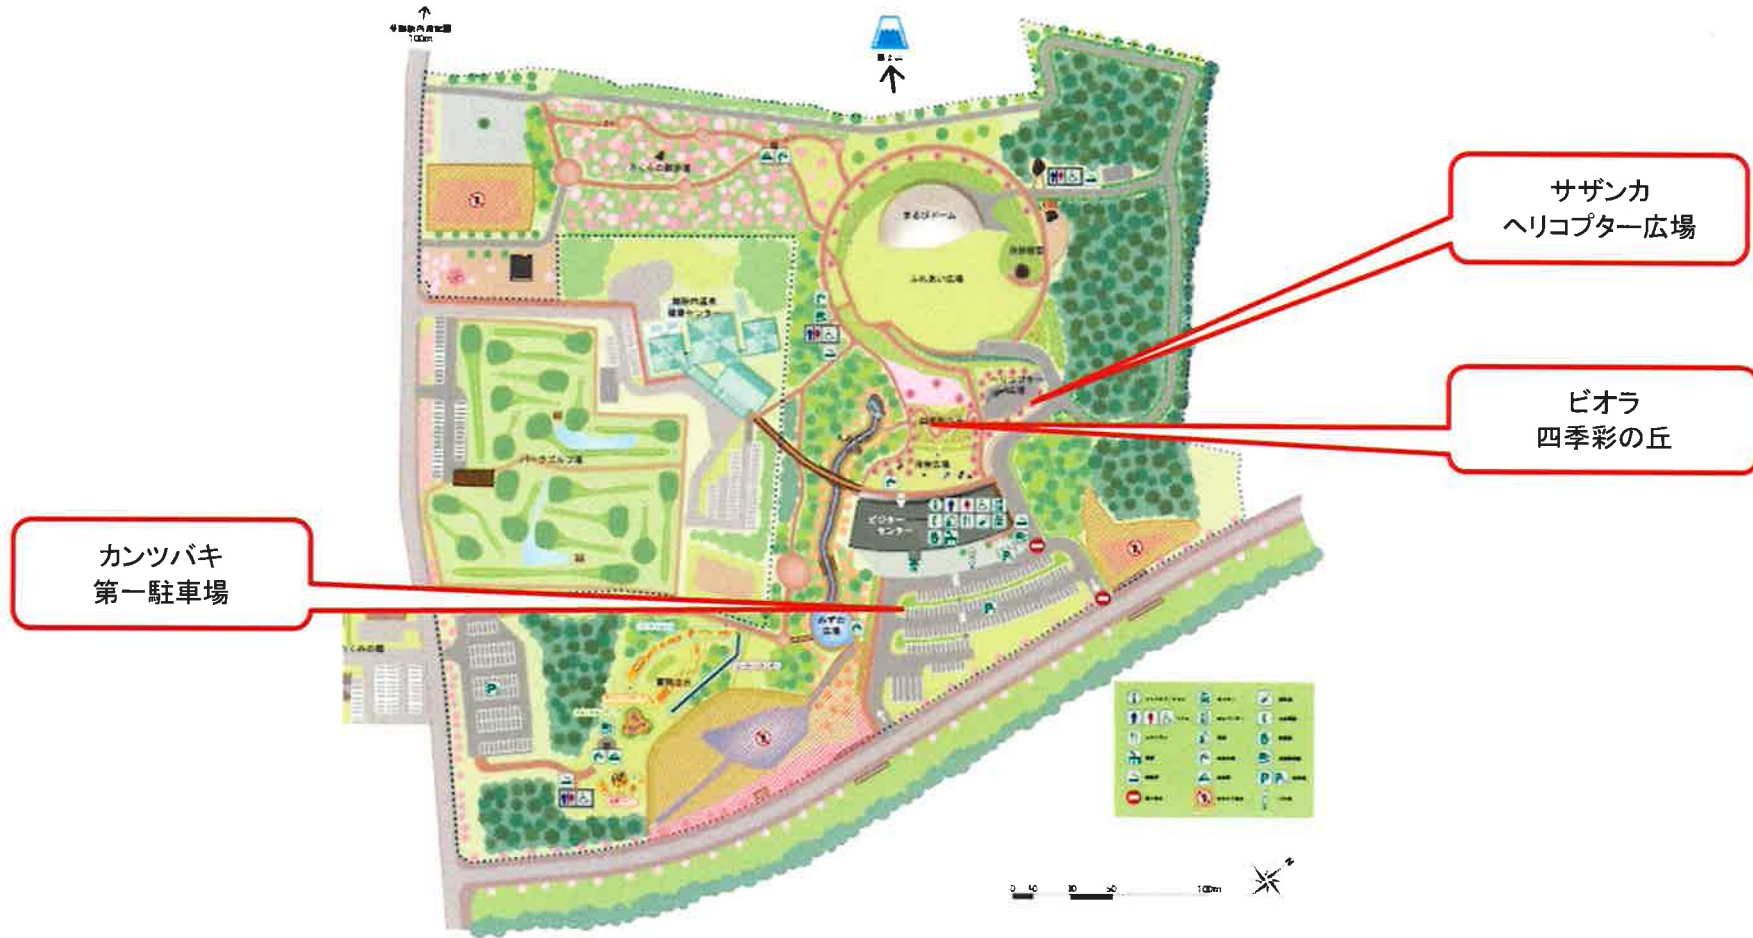

2月見頃表

サザンカ(2月)
園路

カンツバキ(2月)
第一駐車場

ビオラ(2月)
四季彩の丘

※開花時期は前年度を参考にしております。気象条件により前後する場合があります