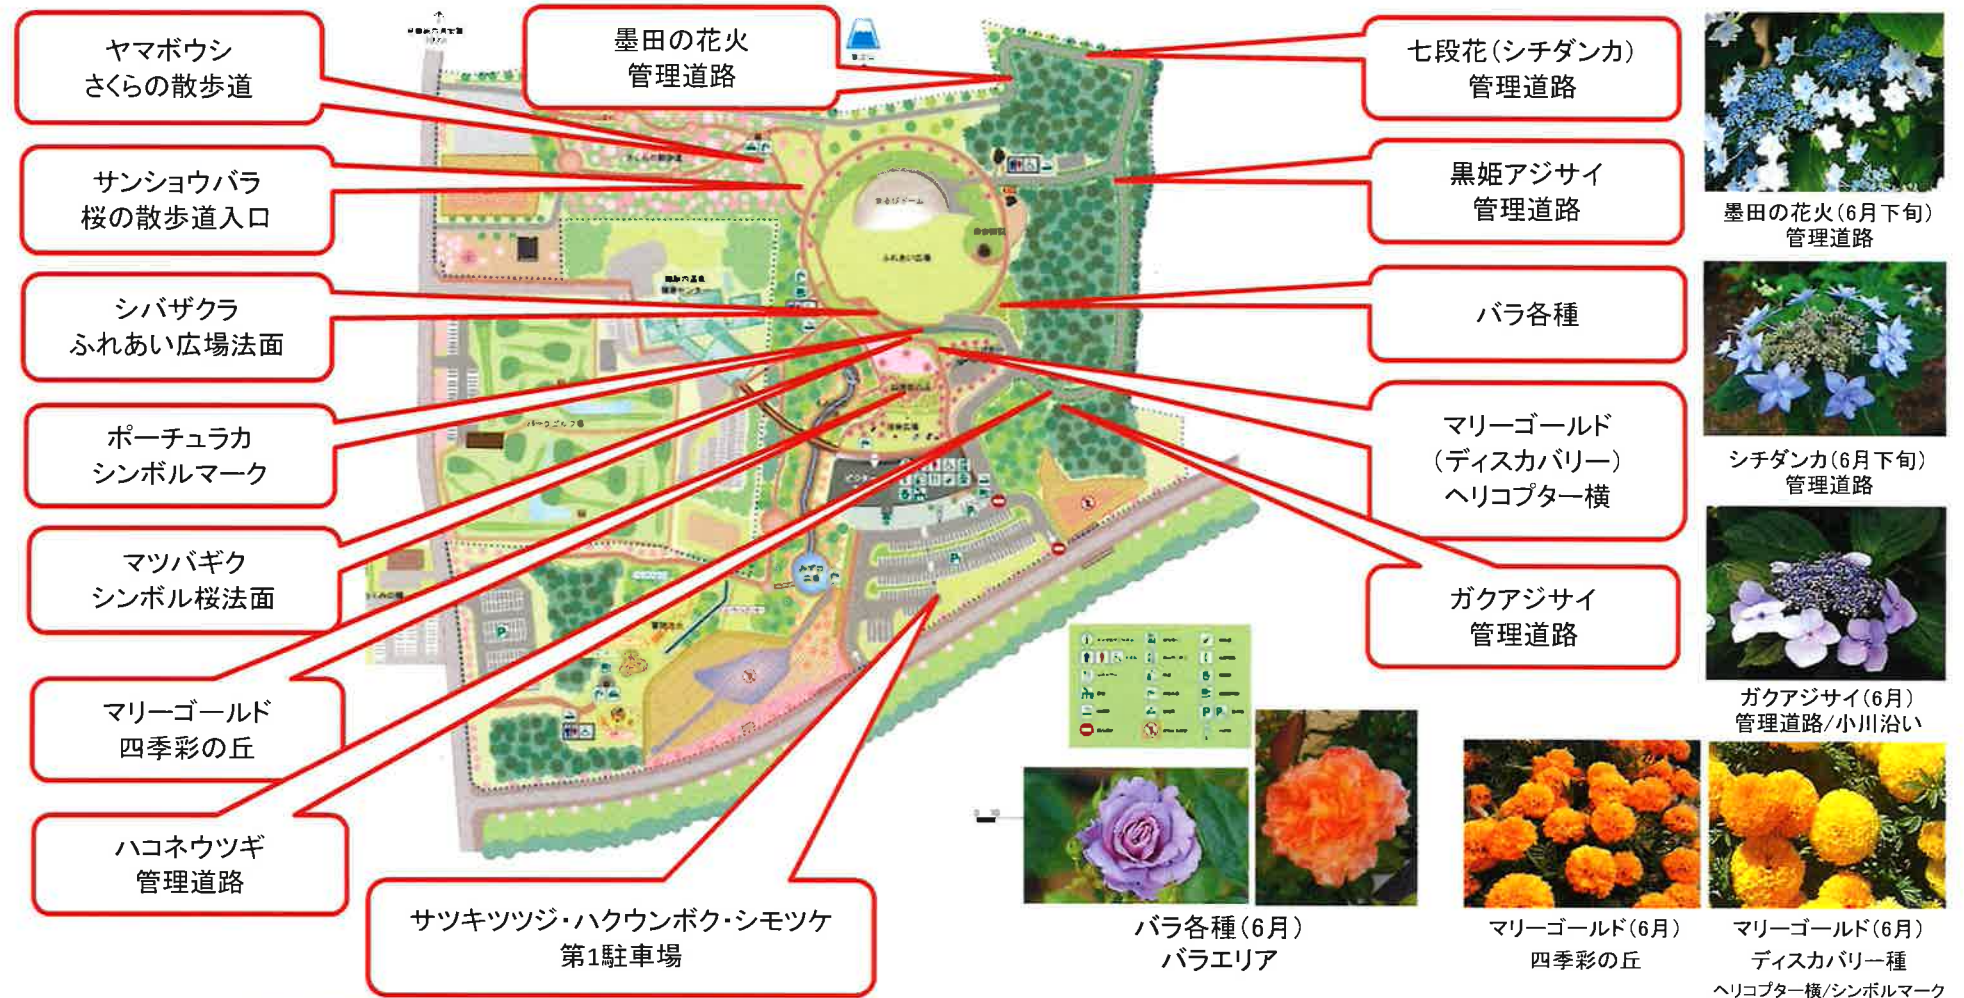

園内6月見頃の花

墨田の花火(6月下旬)  
管理道路

シチダンカ(6月下旬)  
管理道路

ガクアジサイ(6月)  
管理道路/小川沿い

バラ各種(6月)  
バラエリア

マリーゴールド(6月)  
四季彩の丘

マリーゴールド(6月)  
ディスカバリー種  
ヘリコプター横/シンボルマーク

ヤマボウシ(6月上旬)  
さくらの散歩道

サツキツツジ(6月上旬)  
第1P

ハクウンボク(6月)  
第一P

シモツケ(6月)  
第一P

サンショウバラ(6月上旬)  
桜の散歩道

マツバギク(6月)  
シンボル桜法面

ハコネウツギ(6月上旬)  
外周囲路

ポーチュラカ(6月)  
シンボルマーク

※開花時期は前年度を参考にしております。気象条件により前後する場合があります