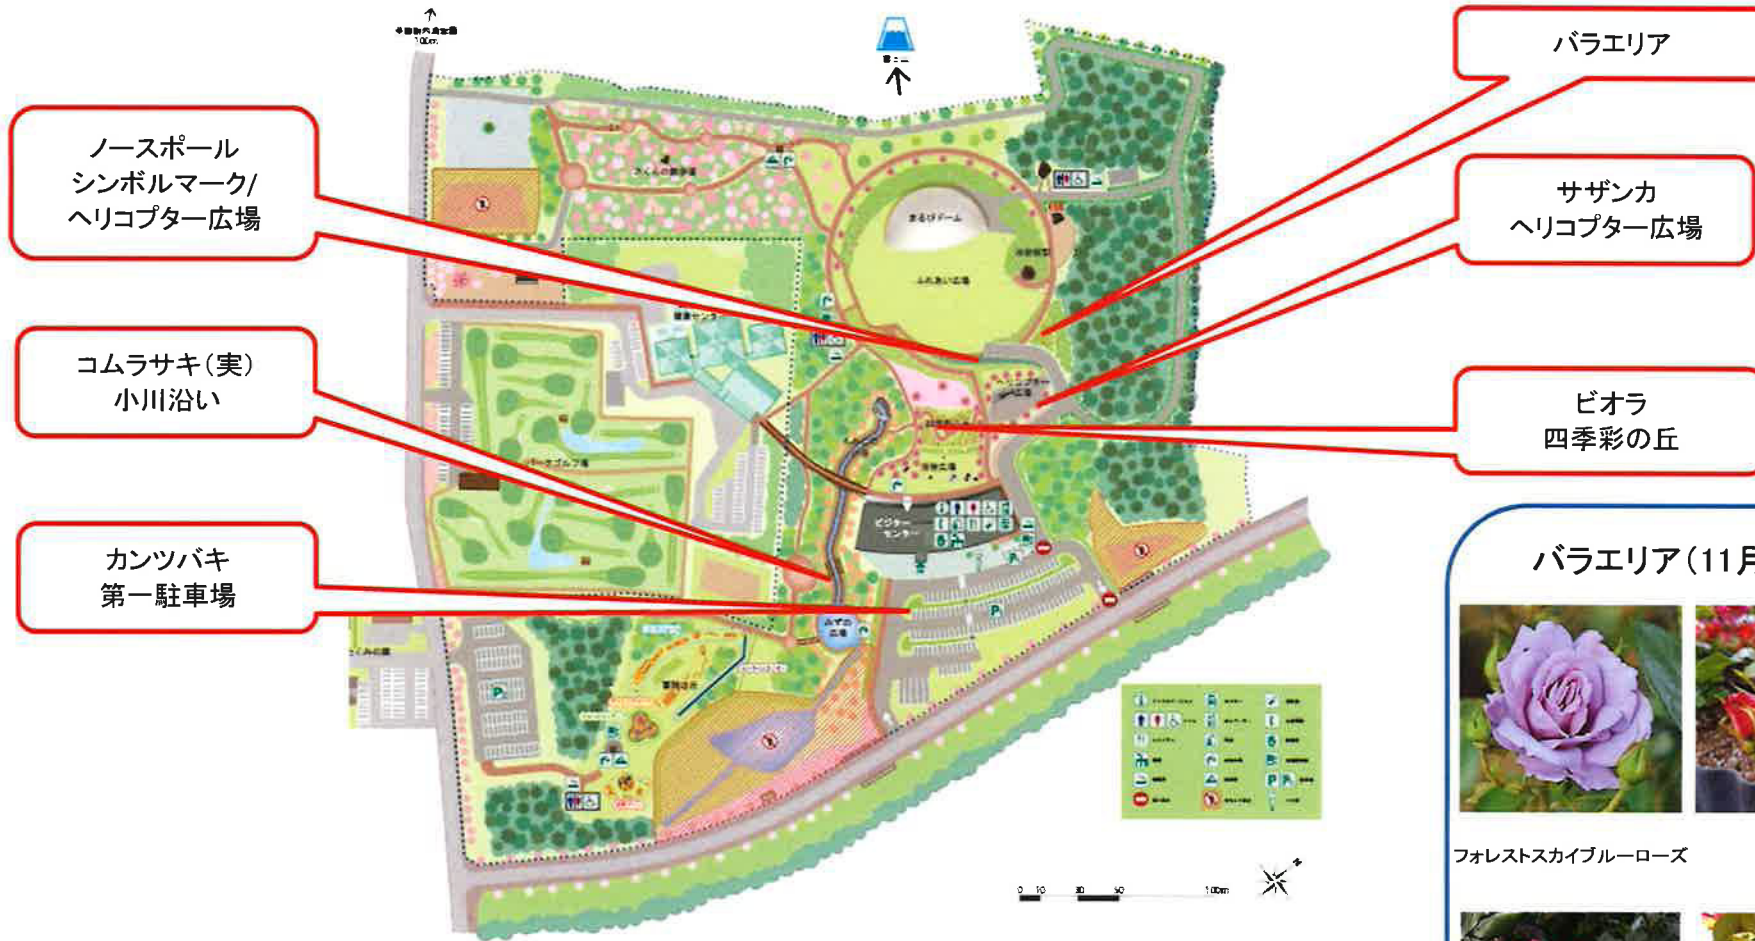

11月見頃表

バラエリア(11月上旬)

フォレストスカイブルーローズ      フジロツソ

ツル. ノックアウト      カクテル

サザンカ(11月下旬) 園路      カンツバキ(11月下旬) 第一駐車場      コムラサキ実(11月) 小川沿い      ビオラ(11月) 四季彩の丘      ノースポール(11月) シンボルマーク/園路

※開花時期は前年度を参考にしております。気象条件により前後する場合があります