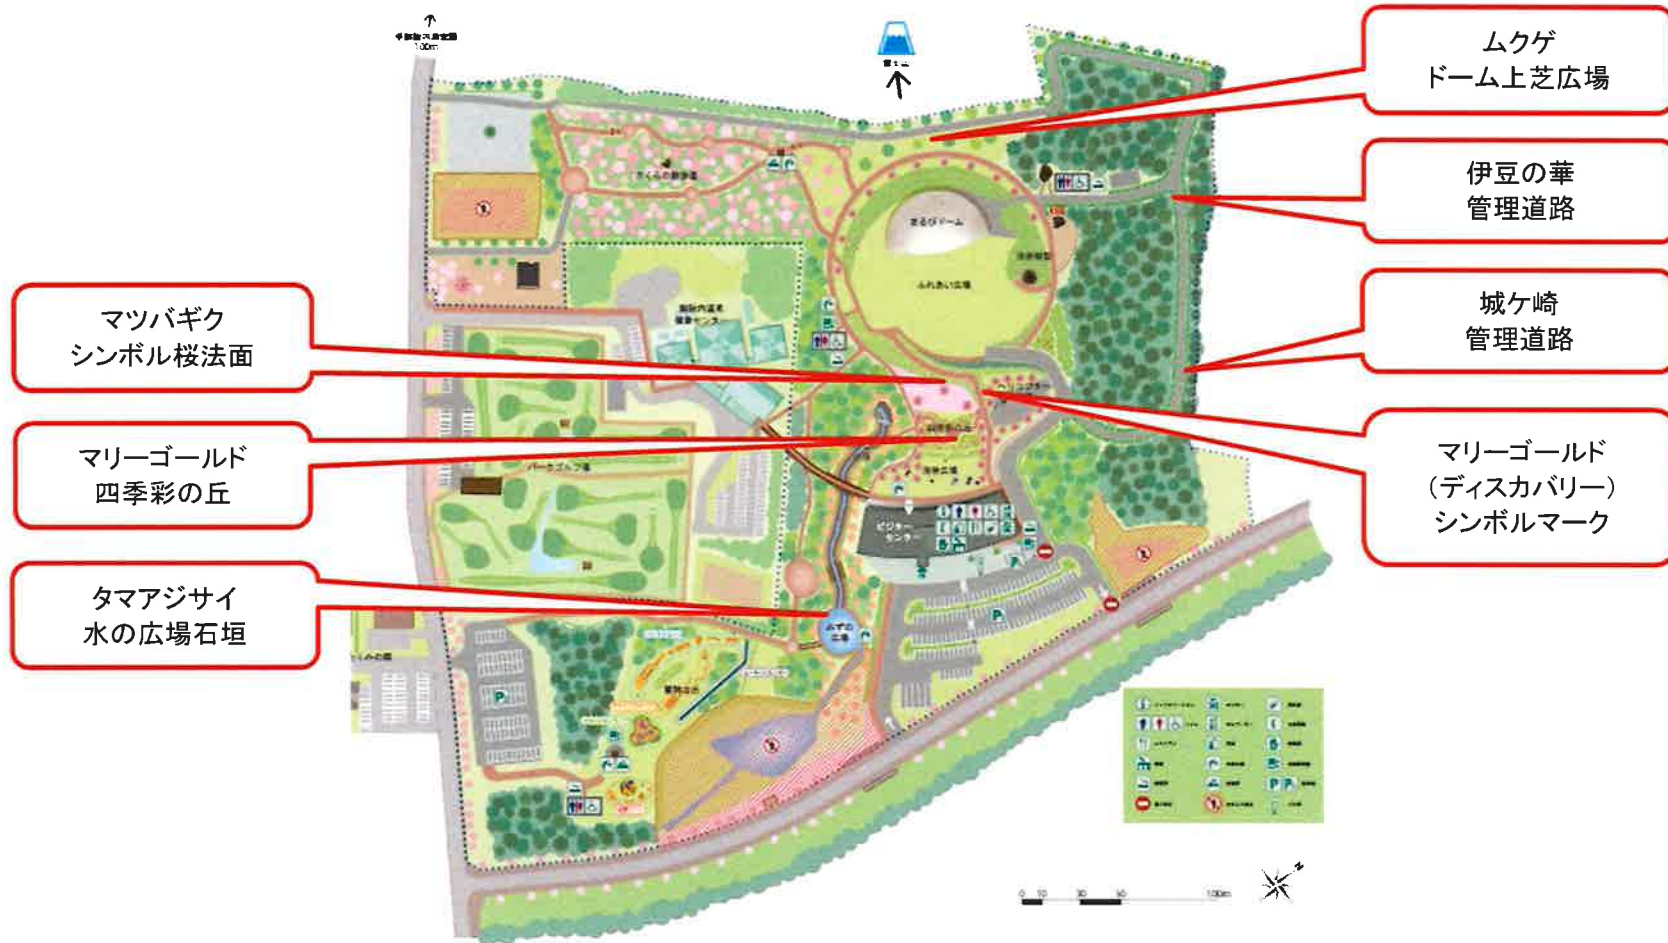

8月見頃表

マリーゴールド(8月)
ディスカバリー種
シンボルマーク

ピオーチュラカ(8月)
シンボルマーク

マリーゴールド(8月)
四季彩の丘

タマアジサイ(8月)
水の広場石垣

マツバギク(8月)
シンボル桜法面

ムクゲ(8月)
ドーム上芝広場

城ヶ崎(8月上旬)
管理道路

墨田の花火(8月)
管理道路

※開花時期は前年度を参考にしております。気象条件により前後する場合があります