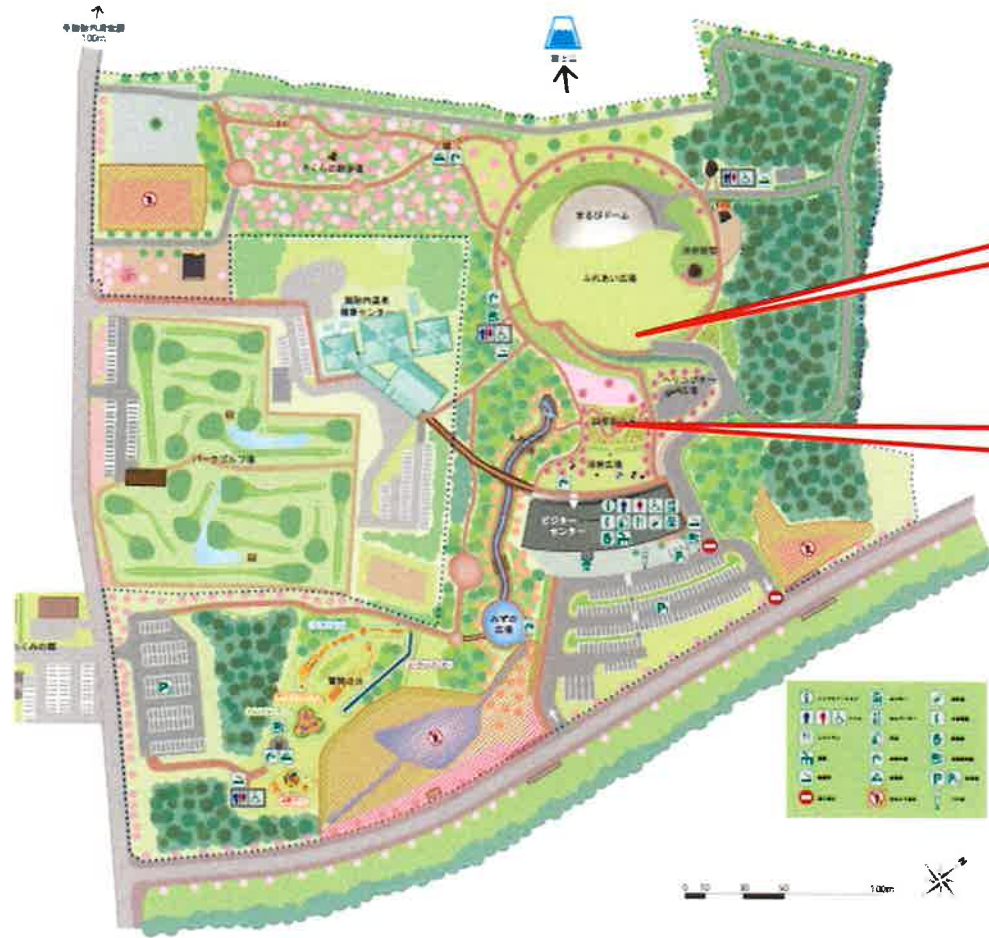

2月見頃表

ノースポール/ビオラ
シンボルマーク

ビオラ/ノースポール/葉ボタン/パンジー
四季彩の丘

葉ボタン(12月)
四季彩の丘

パンジー(12月)
四季彩の丘

ビオラ(12月)
四季彩の丘/シンボルマーク

ノースポール(12月)
四季彩の丘/シンボルマーク

※開花時期は前年度を参考にしております。気象条件により前後する場合があります