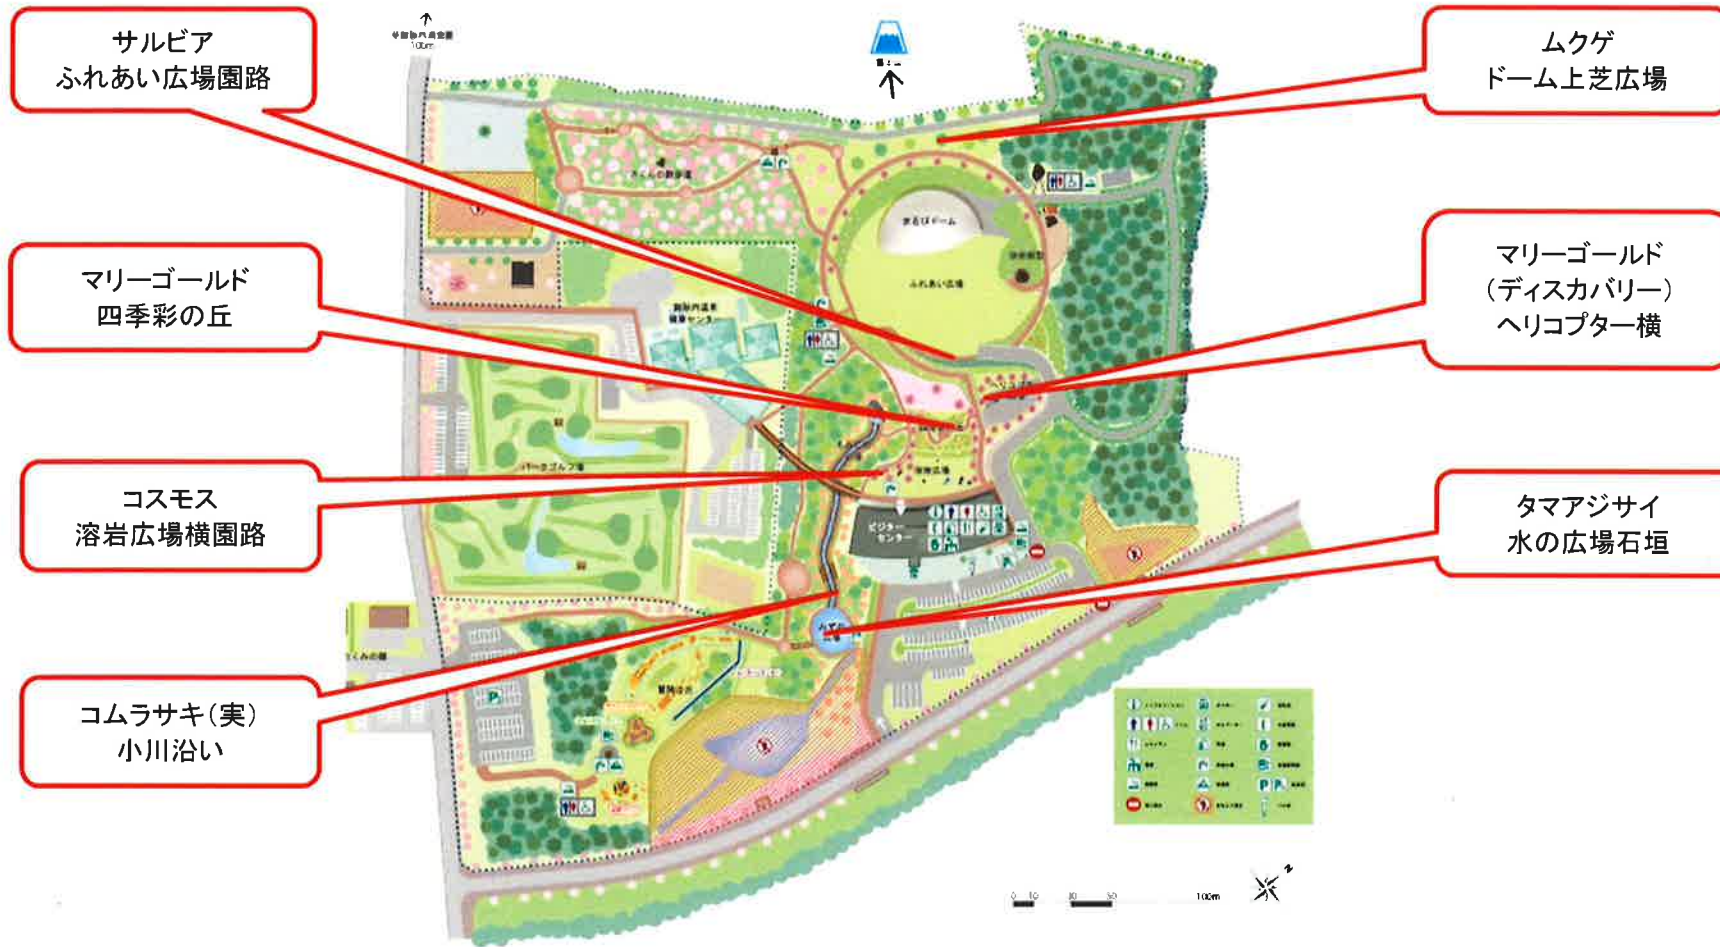

9月見頃表

マリーゴールド(9月)
ディスカバリー種
ヘリコプター横

マリーゴールド(9月)
四季彩の丘

ムクゲ(9月)
ドーム上広場

タマアジサイ(9月)
水の広場石垣

コムラサキ実(9月)
小川沿い

サルビア(9月)
ふれあい広場

コスモス(9月)
溶岩広場横園路

※開花時期は前年度を参考にしております。気象条件により前後する場合があります