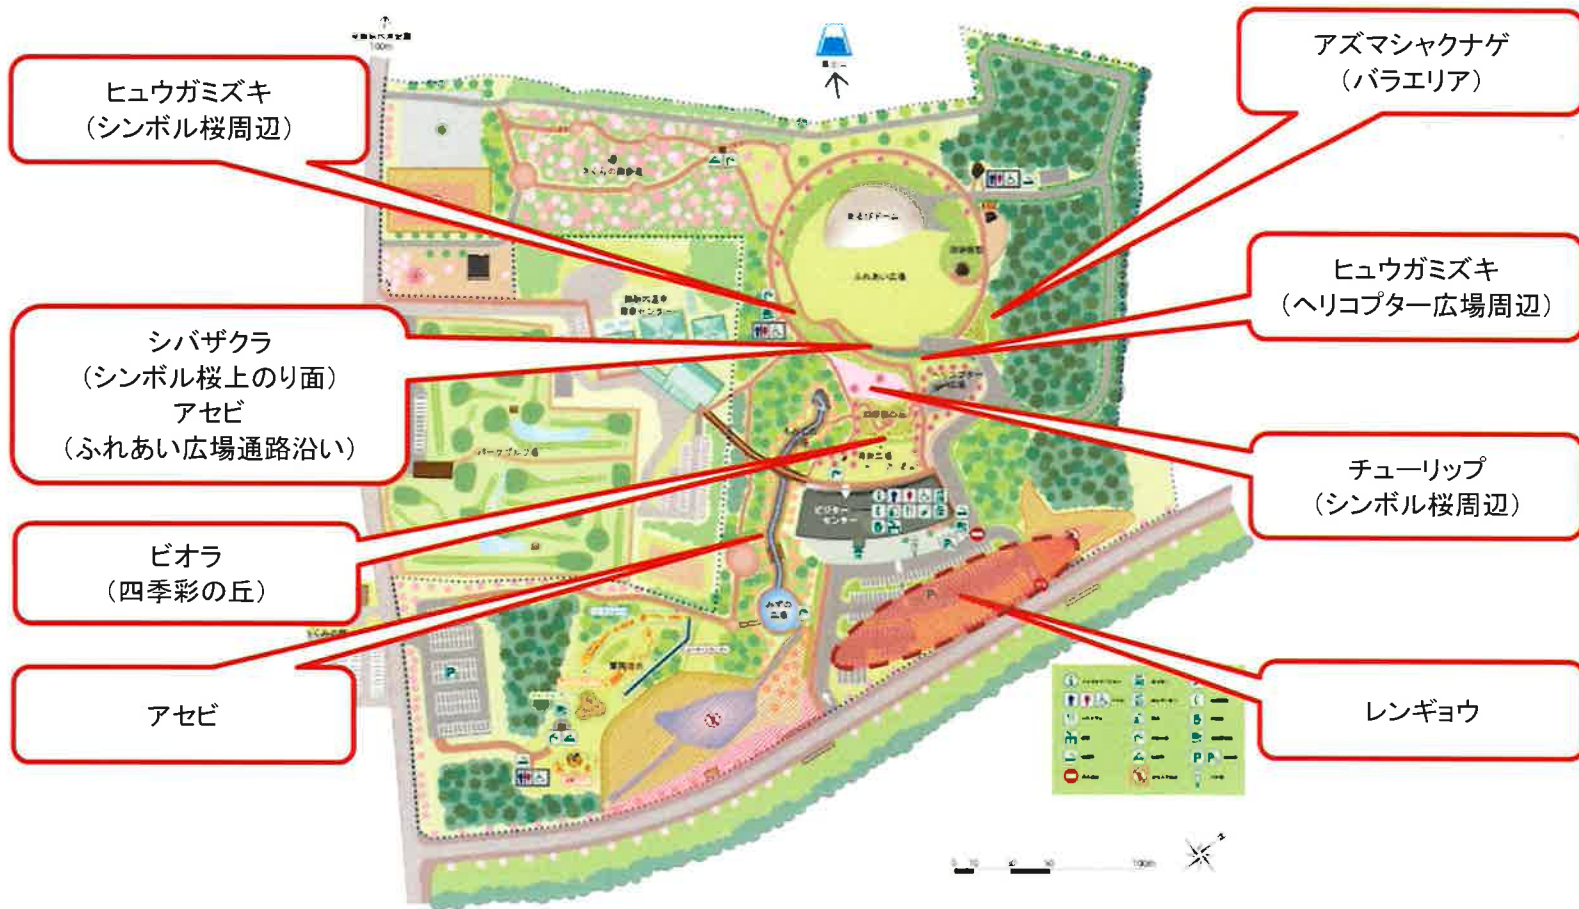

園内4月見頃の花

ヒュウガミズキ
(シンボル桜周辺)

シバザクラ
(シンボル桜上のり面)
アセビ
(ふれあい広場通路沿い)

ビオラ
(四季彩の丘)

アセビ

アズマシャクナゲ
(バラエリア)

ヒュウガミズキ
(ヘリコプター広場周辺)

チューリップ
(シンボル桜周辺)

レンギョウ

アズマシャクナゲ
(バラエリア)

ヒュウガミズキ
(ヘリコプター広場周辺)

アセビ
(ふれあい広場通路沿い/もみじの小径)

シバザクラ
(シンボル桜上のり面)

チューリップ
(シンボル桜周辺)

レンギョウ
(第一駐車場)

ビオラ
(四季彩の丘)