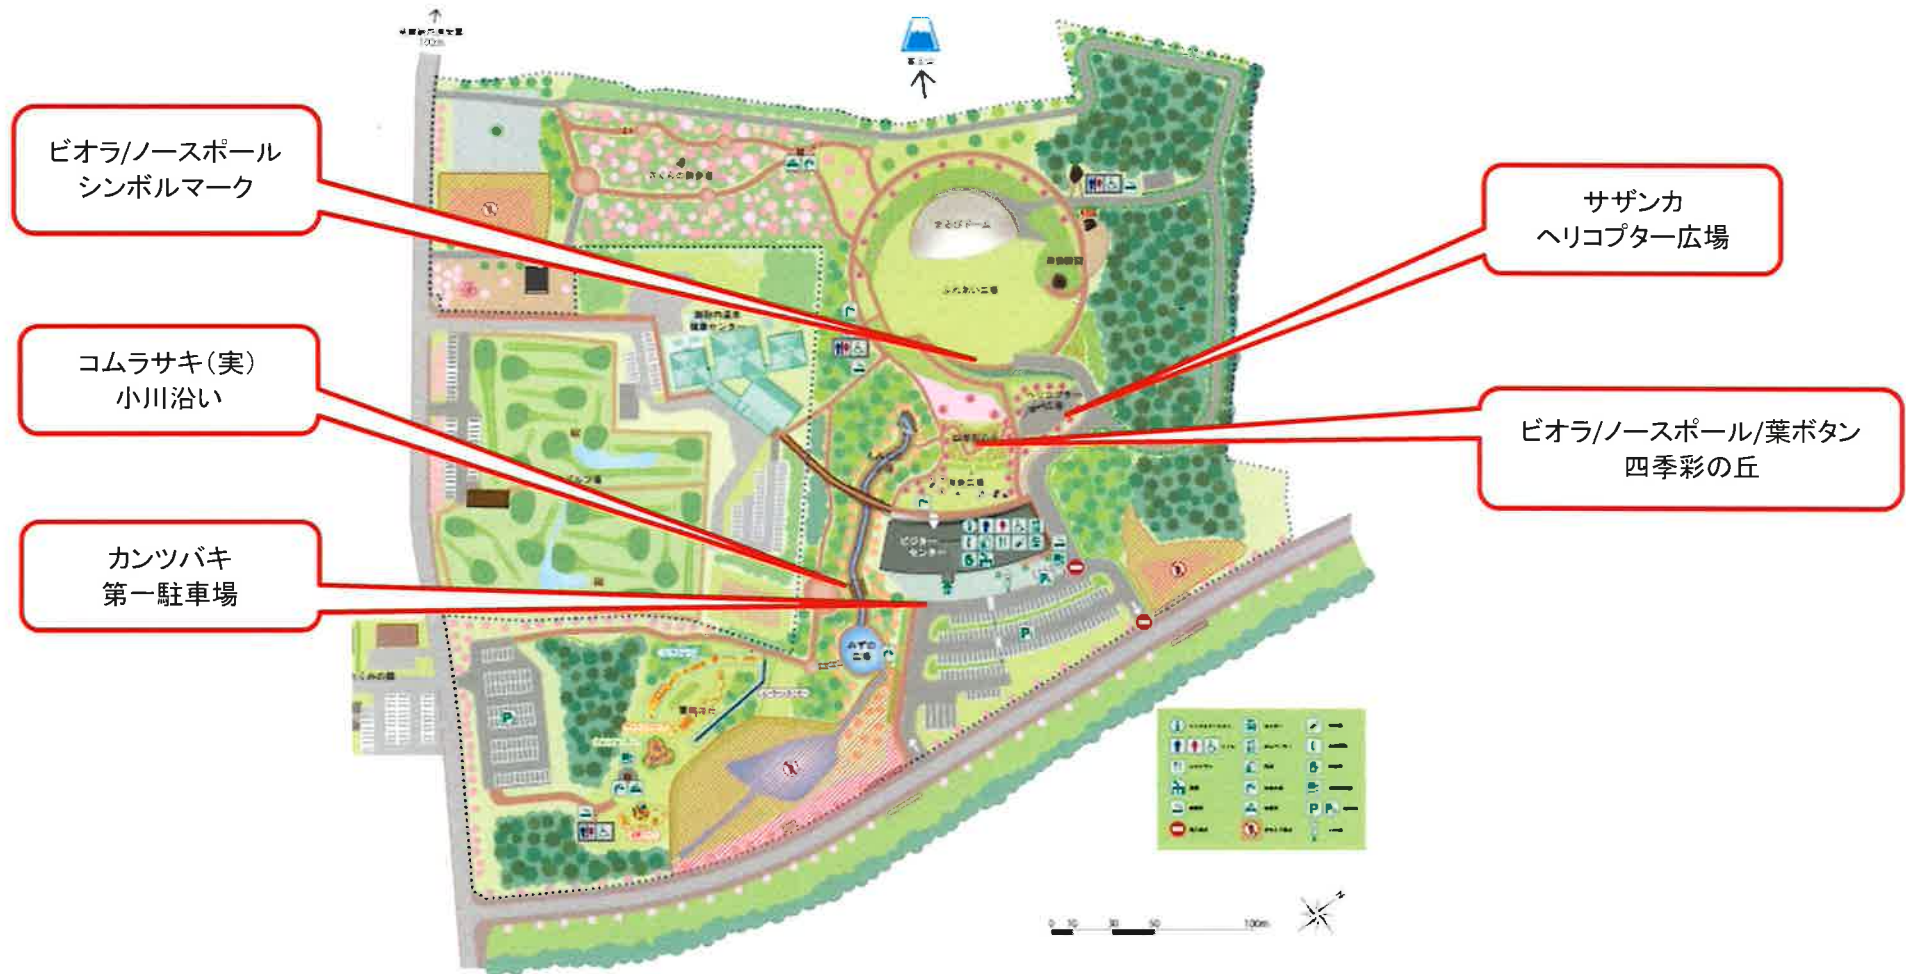

11月見頃表

サザンカ(11月下旬)
園路

カンツバキ(11月下旬)
第一駐車場

コムラサキ実(11月)
小川沿い

ビオラ(11月)

四季彩の丘/シンボルマーク

ノースポール(11月)

四季彩の丘/シンボルマーク

葉ボタン(11月)
四季彩の丘

※開花時期は前年度を参考にしております。気象条件により前後する場合があります