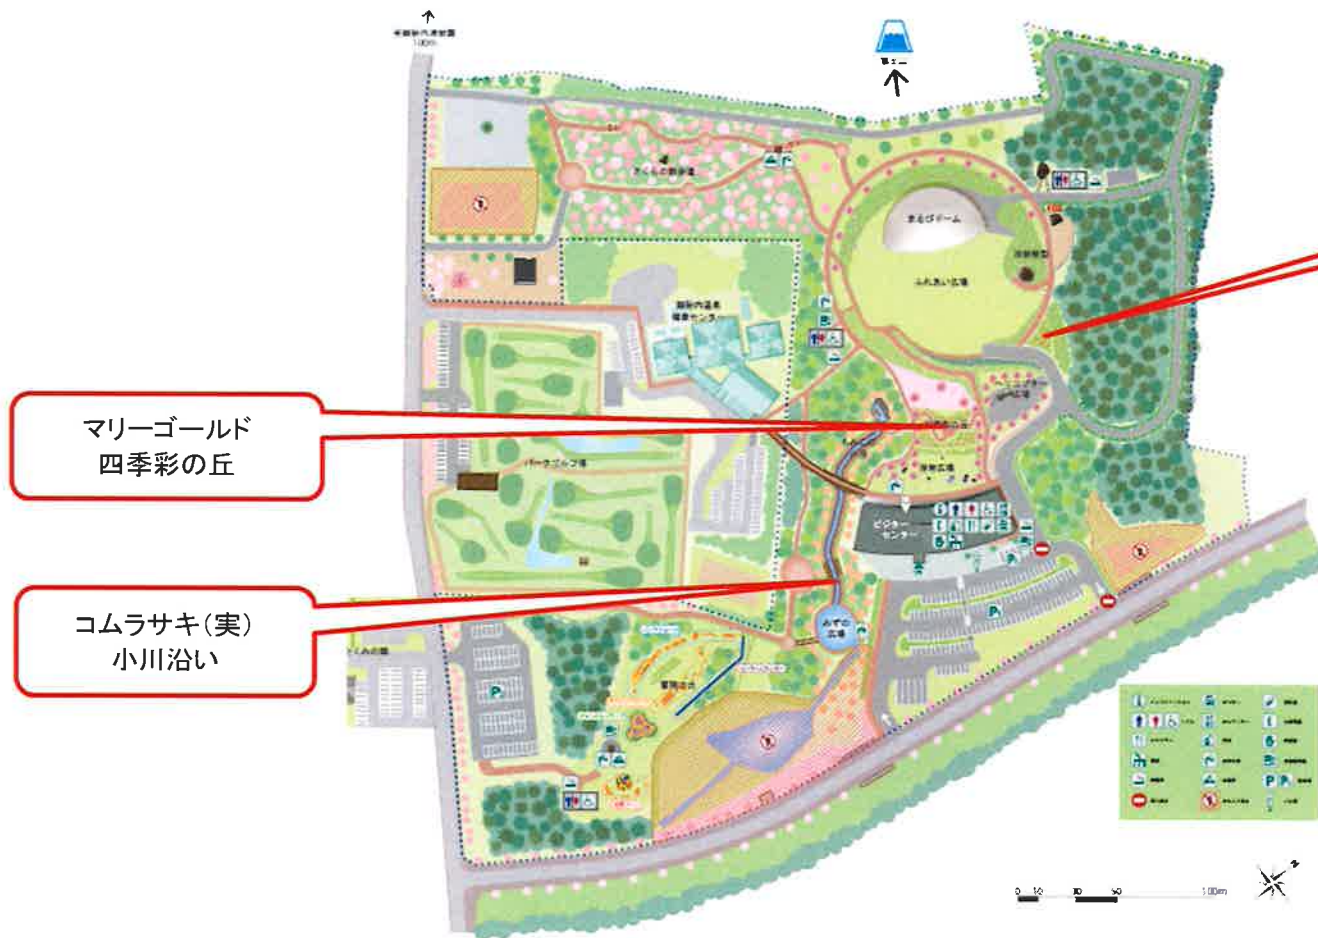

10月見頃表

マリーゴールド
四季彩の丘

コムラサキ(実)
小川沿い

バラエリア

バラエリア(10月中旬～)

	
フォレストスカイブルーローズ	フジロツン
	
ノックアウト 他23種類	カクテル

マリーゴールド(10月中旬) 四季彩の丘
コムラサキ実(10月) 小川沿い

※開花時期は前年度を参考にしております。気象条件により前後する場合があります